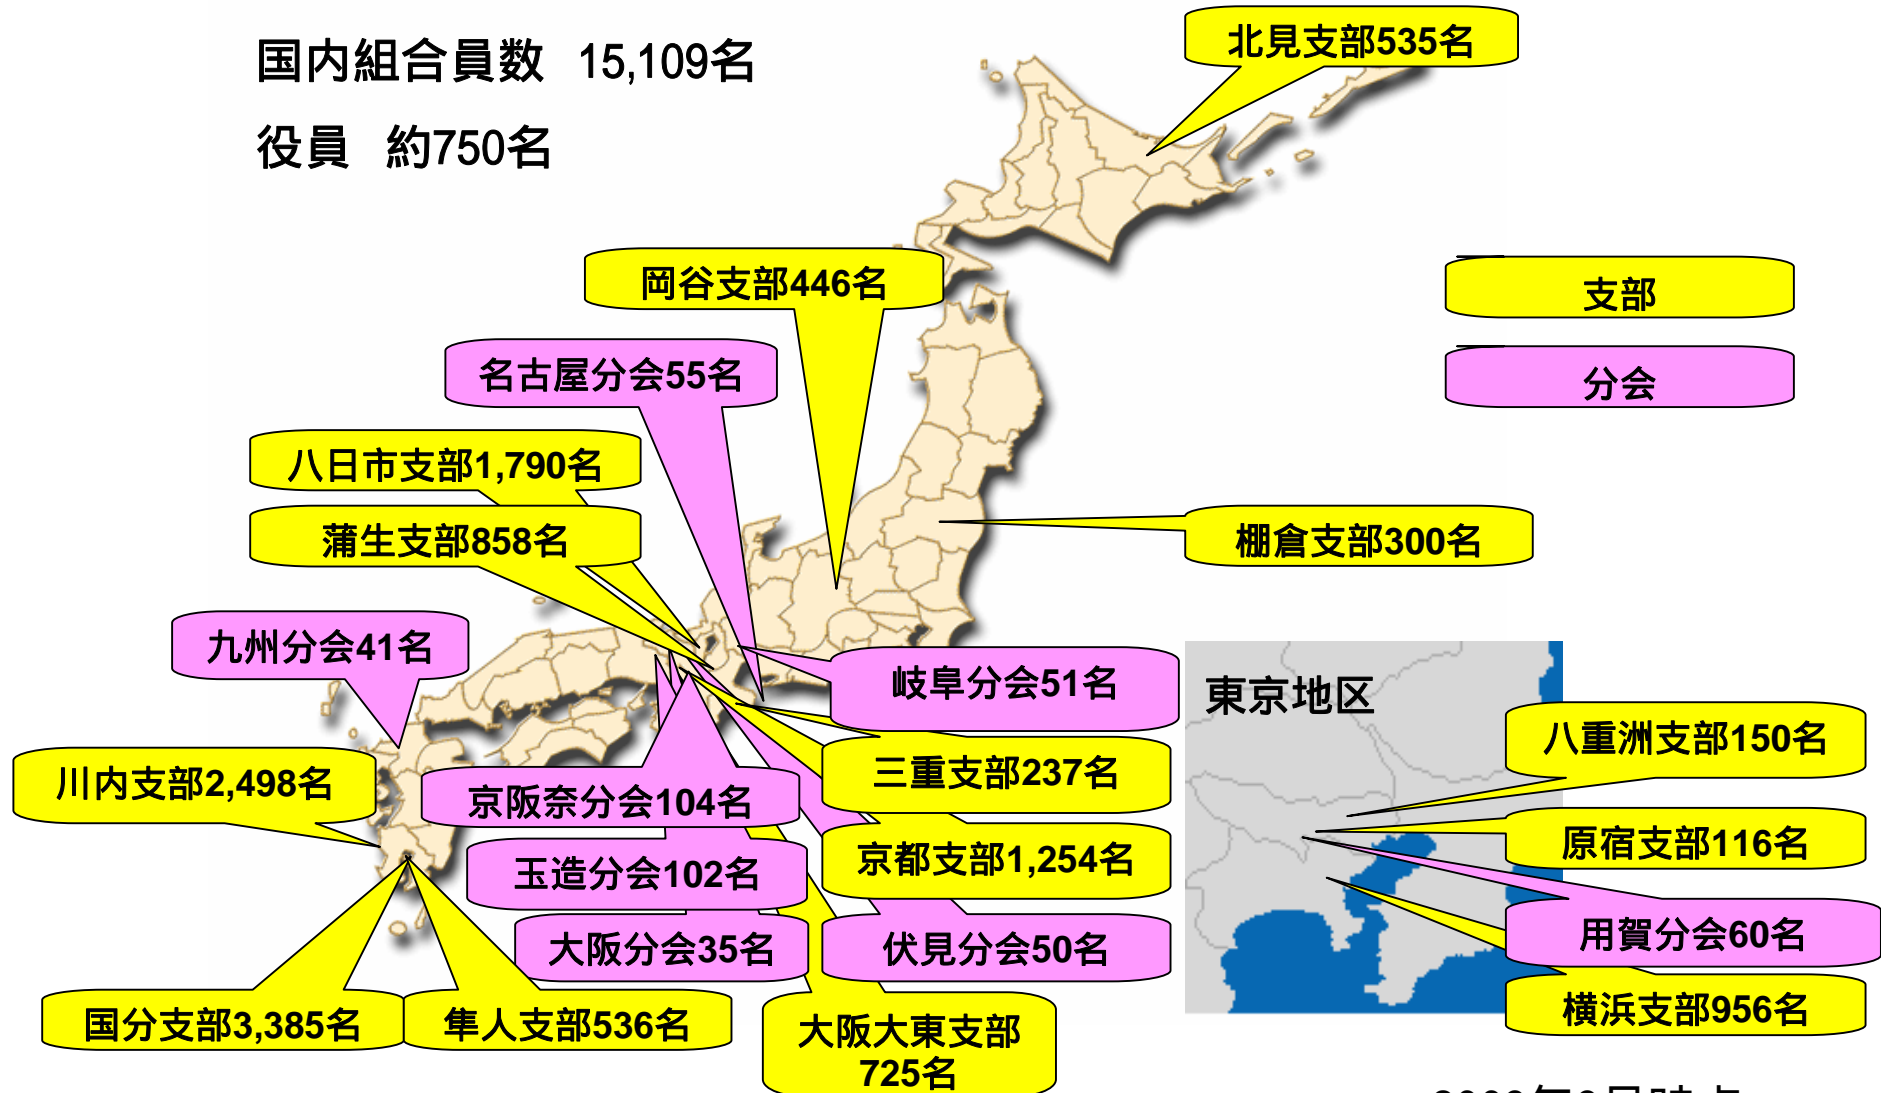

京セラ労働組合の国内各支部・分会

全14支部、8分会 全22拠点

国内組合員数 15,109名

役員 約750名

2009年9月時点